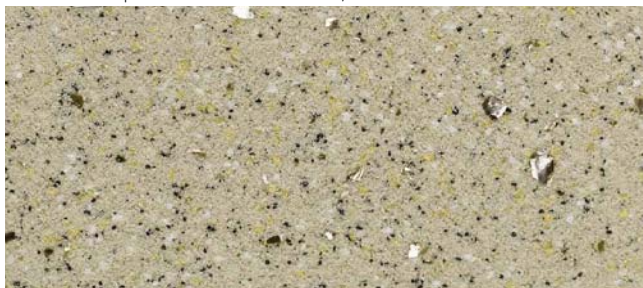

SAND STONE

SAND STONE s příměsí Decor Slída 1–3 mm, odstín černá

SAND SAHARA

SAND SAHARA s příměsí Decor Slída 1–3 mm, odstín černá

GRANIT WHITE

GRANIT WHITE s příměsí Decor Slída 1–3 mm, odstín černá

GRANIT GREY

GRANIT GREY s příměsí Decor Slída 1–3 mm, odstín černá