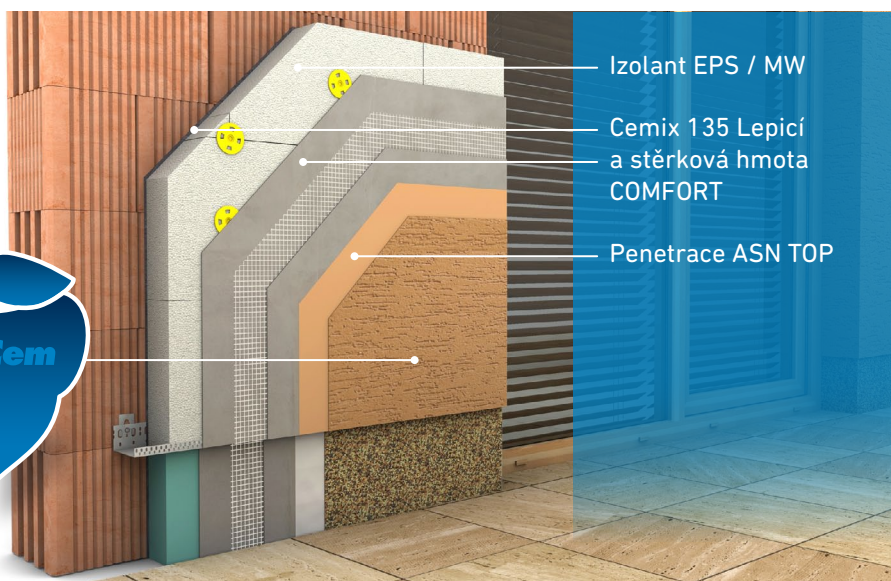

PEVNÁ JE DOBRÁ ActivCem

dlohovousá omítka

skelnými
vlákny
vyztužená
omítka

snadno
zpracovatelná

vysoce
mechanicky
odolná

Cemix[®]
mistři ocenění

CEMIX ACTIVCEM DLOUHOVOUSÁ OMÍTKA JE DOPORUČOVÁNA NA SYSTÉMY **Cemixtherm**:

CEMIXTHERM COMFORT

nejoblíbenější řešení

- pro rekonstrukce i novostavby
- ideální pro větší objekty – bytové domy, panelové objekty, kancelářské budovy
- spolehlivý a léty prověřený systém kvalitativní třídy A

CEMIXTHERM DIFU

nejprodyšnější ze zateplovacích systémů

- vhodný pro objekty a prostory se zvýšeným množstvím interiérové vlhkosti (lázně, bazény, kuchyně, sprchy, koupelny apod.)
- funkce systému spočívá ve zvýšené schopnosti propouštět vodní páry, což přispívá k redukci kondenzace, a tím dochází ke snížení výskytu funkčních i estetických poruch
- ETICS kvalitativní třídy A
- pro rekonstrukce i novostavby

CEMIXTHERM HARD

vysoce mechanicky odolný

- ideální pro namáhané části fasád v blízkosti komunikací, dětských hřišť a sportovišť a pro řešení exponovaných míst jako jsou vchody či zádveří
- pro novostavby i rekonstrukce