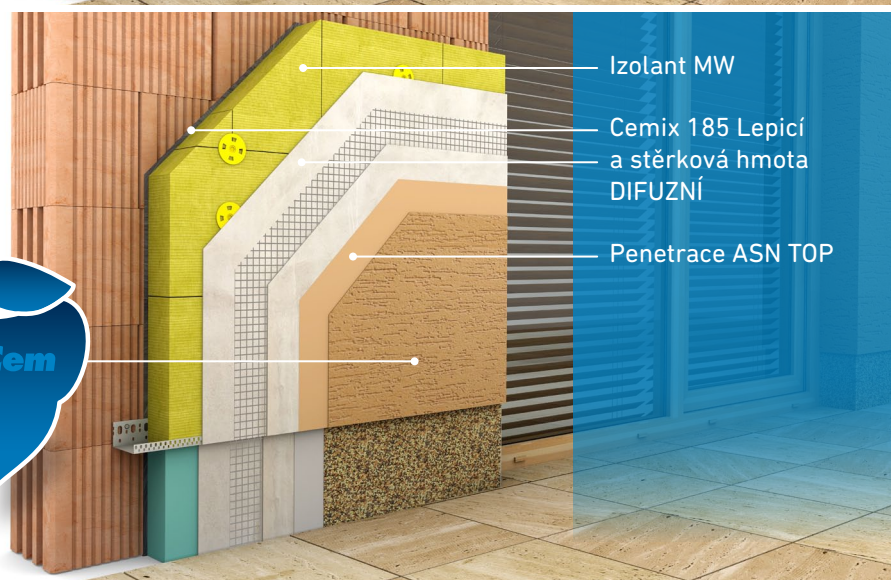

PEVNÁ JE DOBRÁ ActivCem

dlohovousá omítka

skelnými
vlákny
vyztužená
omítka

snadno
zpracovatelná

vysoce
mechanicky
odolná

Cemix[®]
mistři ocenění

CEMIX ACTIVCEM DLOUHOVOUSÁ OMÍTKA JE DOPORUČOVÁNA NA SYSTÉMY **Cemixtherm**:

CEMIXTHERM COMFORT

nejoblíbenější řešení

- pro rekonstrukce i novostavby
- ideální pro větší objekty – bytové domy, panelové objekty, kancelářské budovy
- spolehlivý a léty prověřený systém kvalitativní třídy A

CEMIXTHERM DIFU

nejprodyšnější ze zateplovacích systémů

- vhodný pro objekty a prostory se zvýšeným množstvím interiérové vlhkosti (lázně, bazény, kuchyně, sprchy, koupelny apod.)
- funkce systému spočívá ve zvýšené schopnosti propouštět vodní páry, což přispívá k redukci kondenzace, a tím dochází ke snížení výskytu funkčních i estetických poruch
- ETICS kvalitativní třídy A
- pro rekonstrukce i novostavby

CEMIXTHERM HARD

vysoce mechanicky odolný

- ideální pro namáhané části fasád v blízkosti komunikací, dětských hřišť a sportovišť a pro řešení exponovaných míst jako jsou vchody či zádveří
- pro novostavby i rekonstrukce