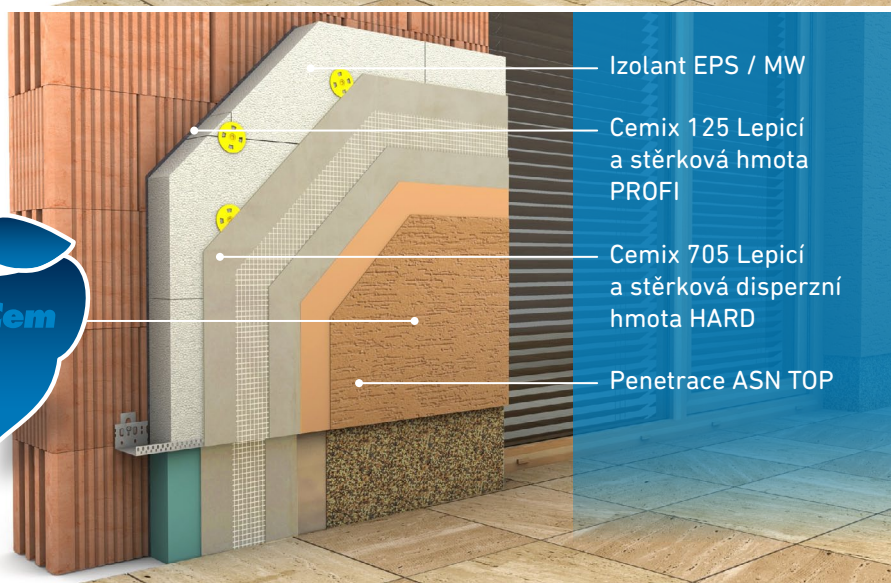

CEMIXTHERM DIFU

nejprodyšnější ze zateplovacích systémů

- vhodný pro objekty a prostory se zvýšeným množstvím interiérové vlhkosti (lázně, bazény, kuchyně, sprchy, koupelny apod.)
- funkce systému spočívá ve zvýšené schopnosti propouštět vodní páry, což přispívá k redukci kondenzace, a tím dochází ke snížení výskytu funkčních i estetických poruch
- ETICS kvalitativní třídy A
- pro rekonstrukce i novostavby

CEMIXTHERM HARD

vysoce mechanicky odolný

- ideální pro namáhané části fasád v blízkosti komunikací, dětských hřišť a sportovišť a pro řešení exponovaných míst jako jsou vchody či zádveří
- pro novostavby i rekonstrukce

Systém lze aplikovat také se zdvojeným vyztužením pro ještě větší mechanickou odolnost.